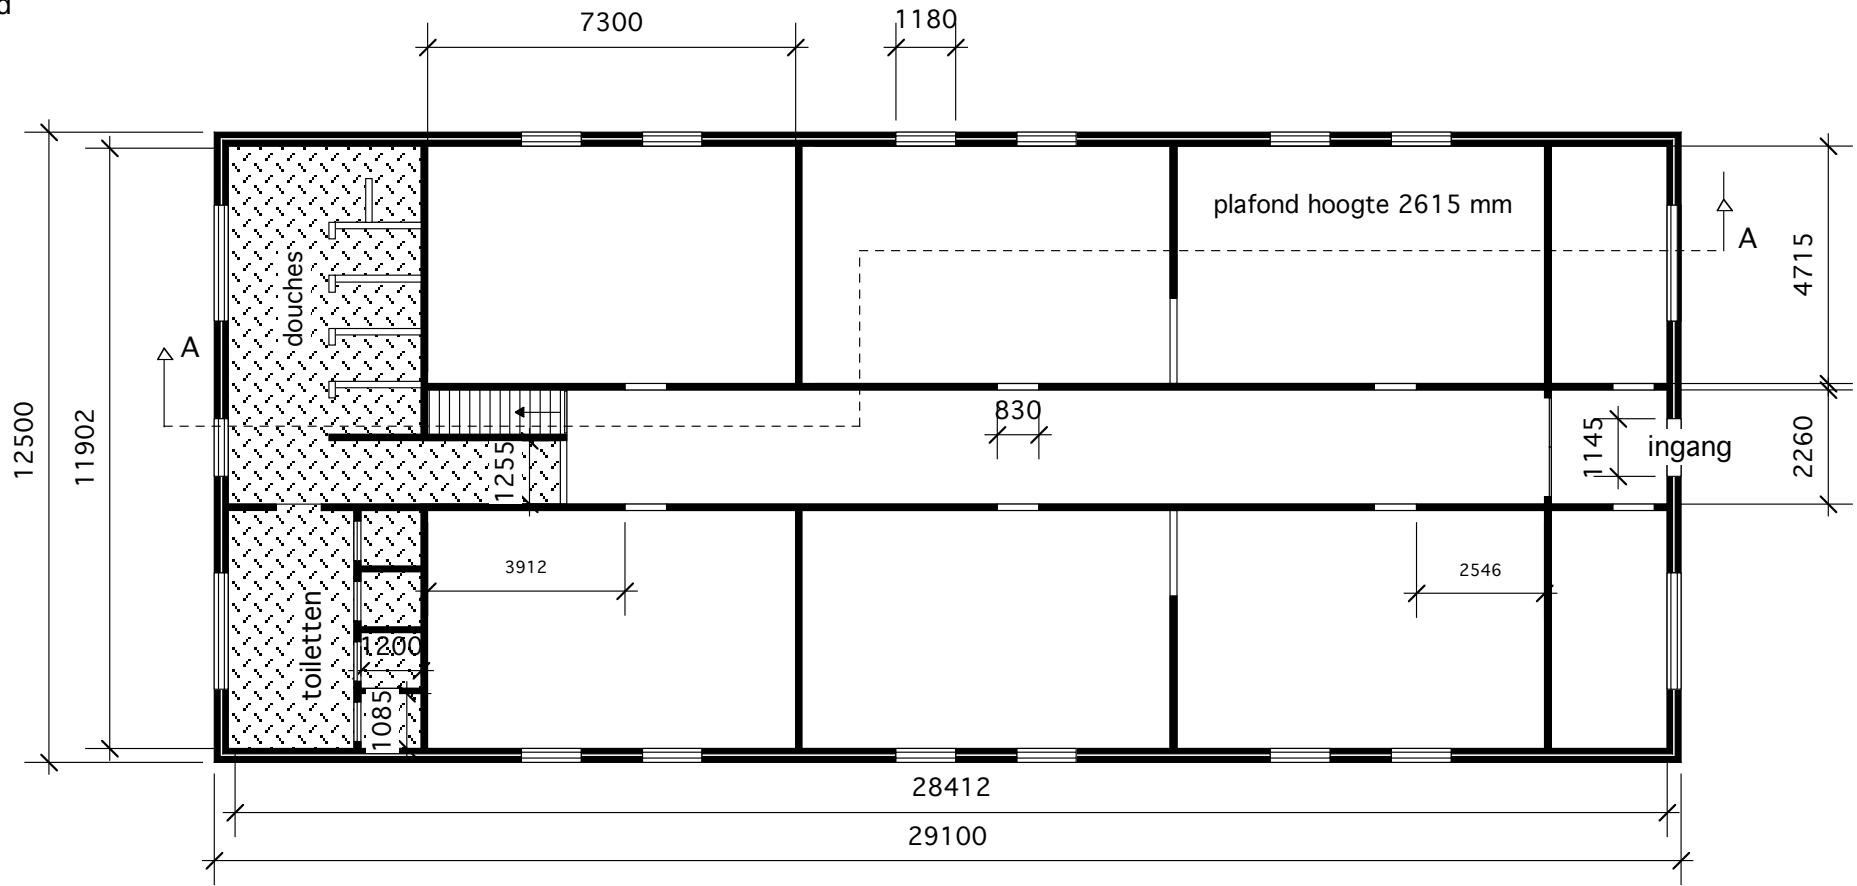

plattegrond  
bestaand  
2016

doorsnede AA

BARAK 063-819

t.h.v. Wassenaarseweg 75 A  
(aan vliegveldzijde)