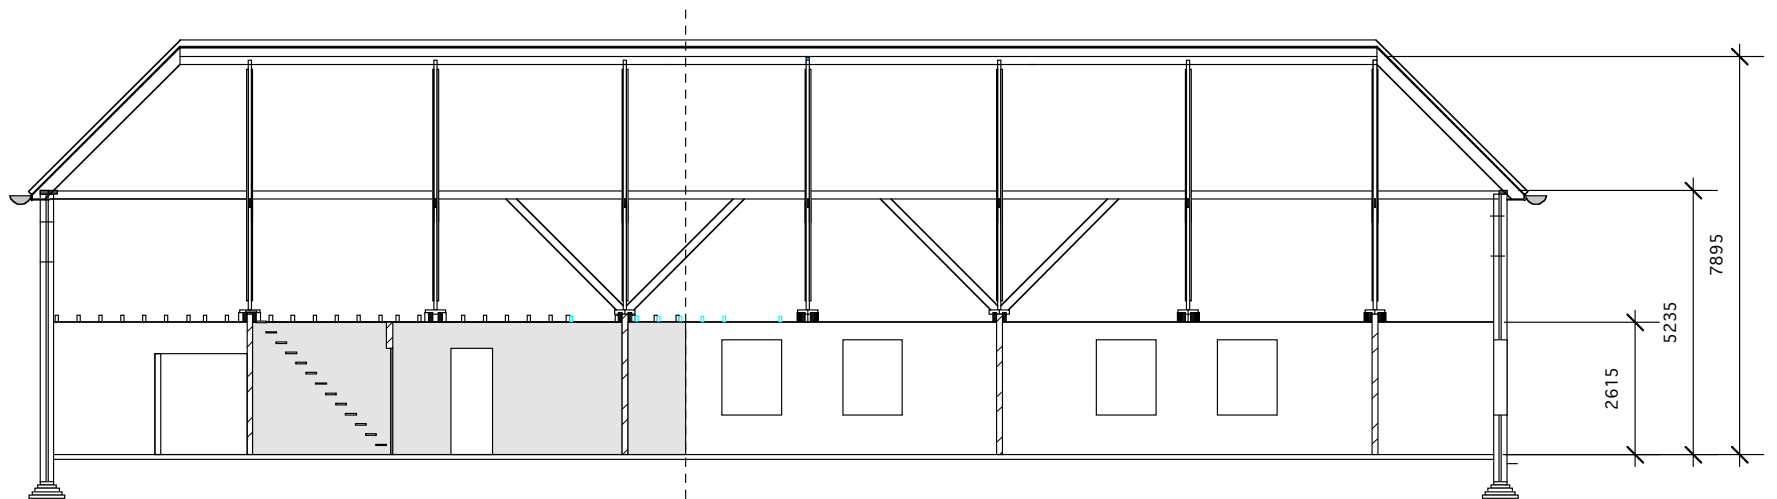

plattegrond  
bestaand  
2016

doorsnede AA

BARAK 063-819

t.h.v. Wassenaarseweg 75 A  
(aan vliegveldzijde)